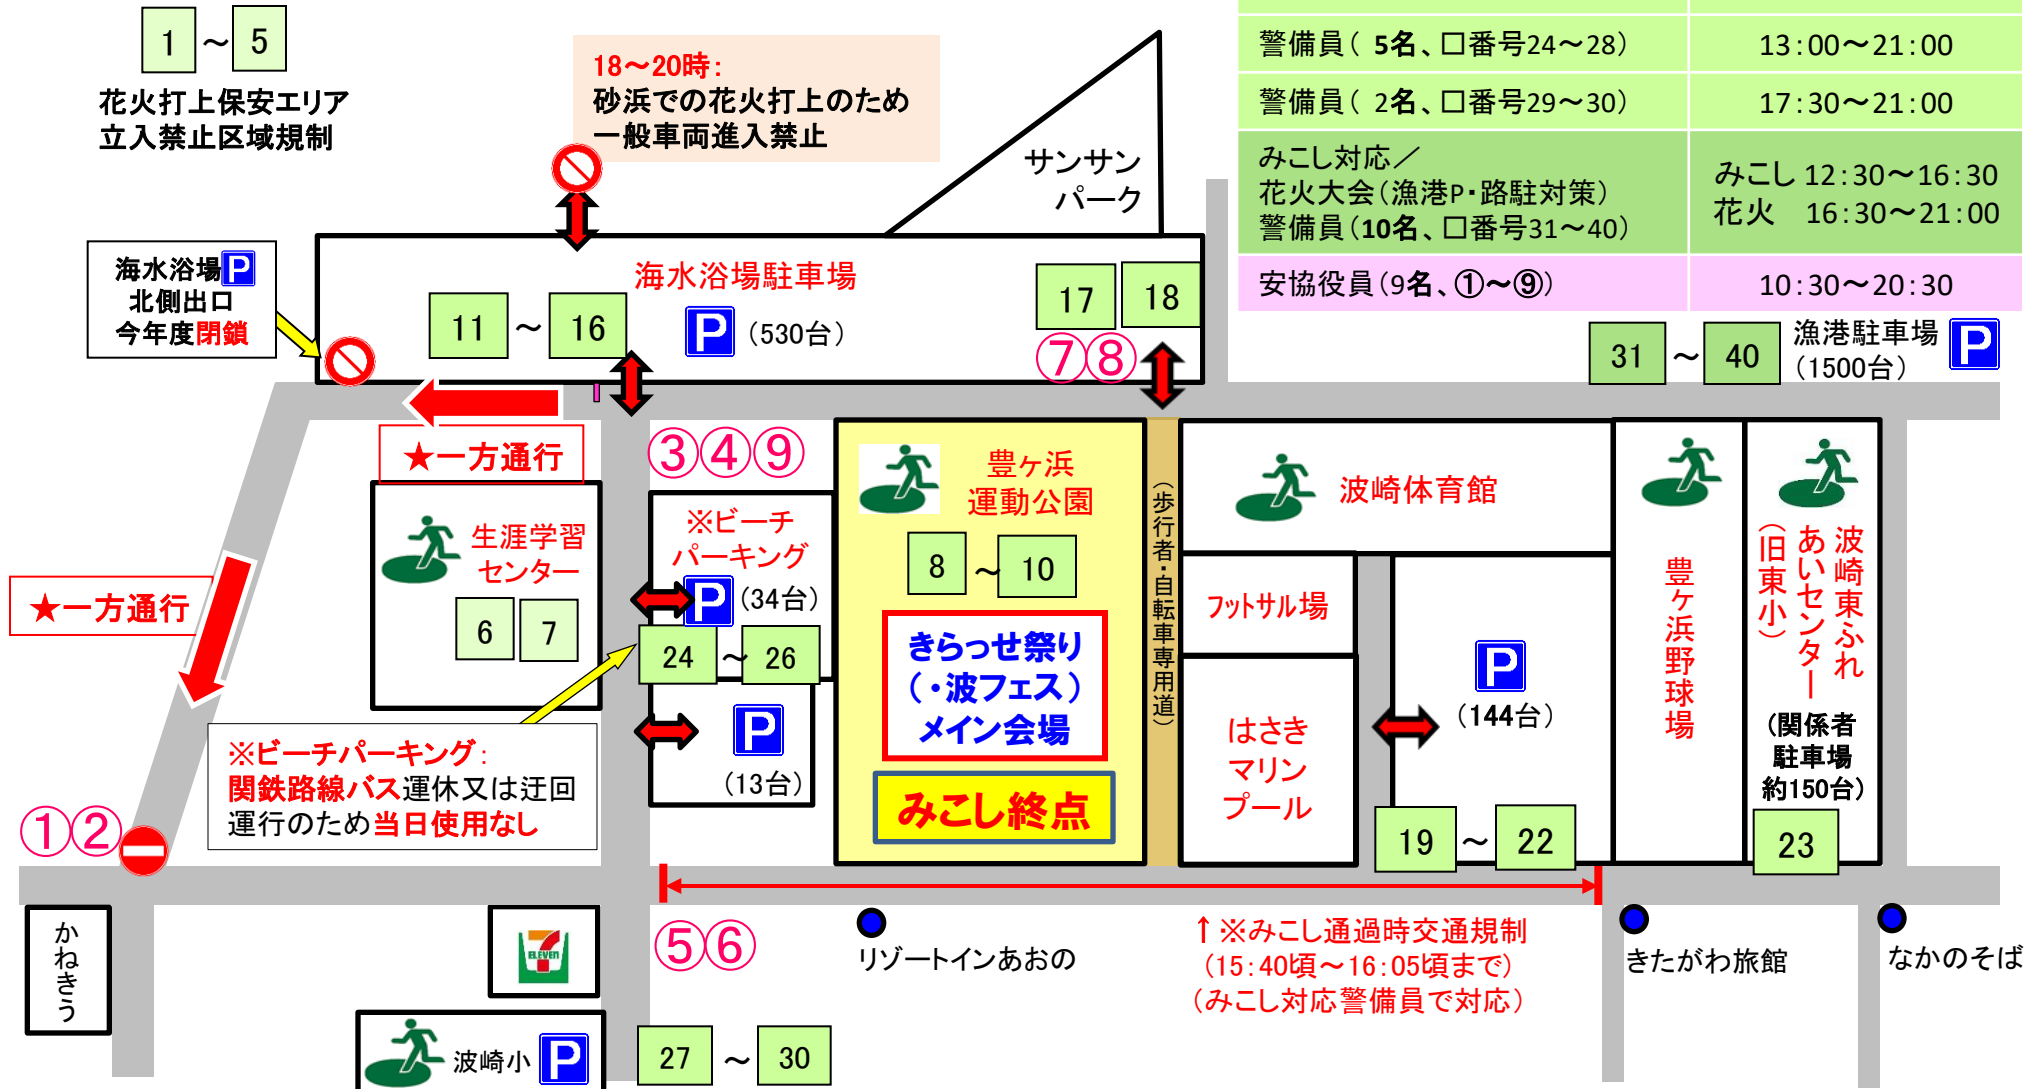

# 第38回きらっせ祭り 周辺交通規制・警備誘導員配置図

令和6年8月25日(日)※順延無し

交通規制時間 11:00~20:00  
エリア内全域 路上駐車禁止

区分	時間
★一方通行区間	11:00~20:00
警備員(5名、口番号 1~5)	08:30~17:30
警備員(2名、口番号 6~7)	09:00~21:00
警備員(3名、口番号 8~10)	11:00~20:00
警備員(13名、口番号 11~23)	11:00~21:00
警備員(5名、口番号24~28)	13:00~21:00
警備員(2名、口番号29~30)	17:30~21:00
みこし対応/ 花火大会(漁港P・路駐対策) 警備員(10名、口番号31~40)	みこし 12:30~16:30 花火 16:30~21:00
安協役員(9名、①~⑨)	10:30~20:30

31 ~ 40 漁港駐車場 (1500台) P